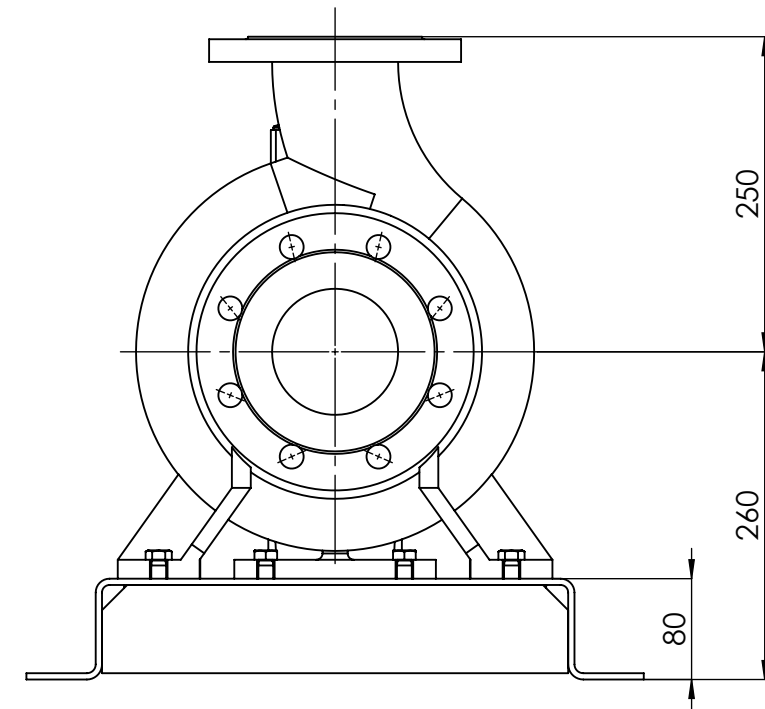

NHVe.80-200 [4,0 kW] n= 1450 obr/min

NHVe.80-200	4,0kW/1450 rpm	 Grudziądz Ul. Droga Jeziorna 8
	112-4	