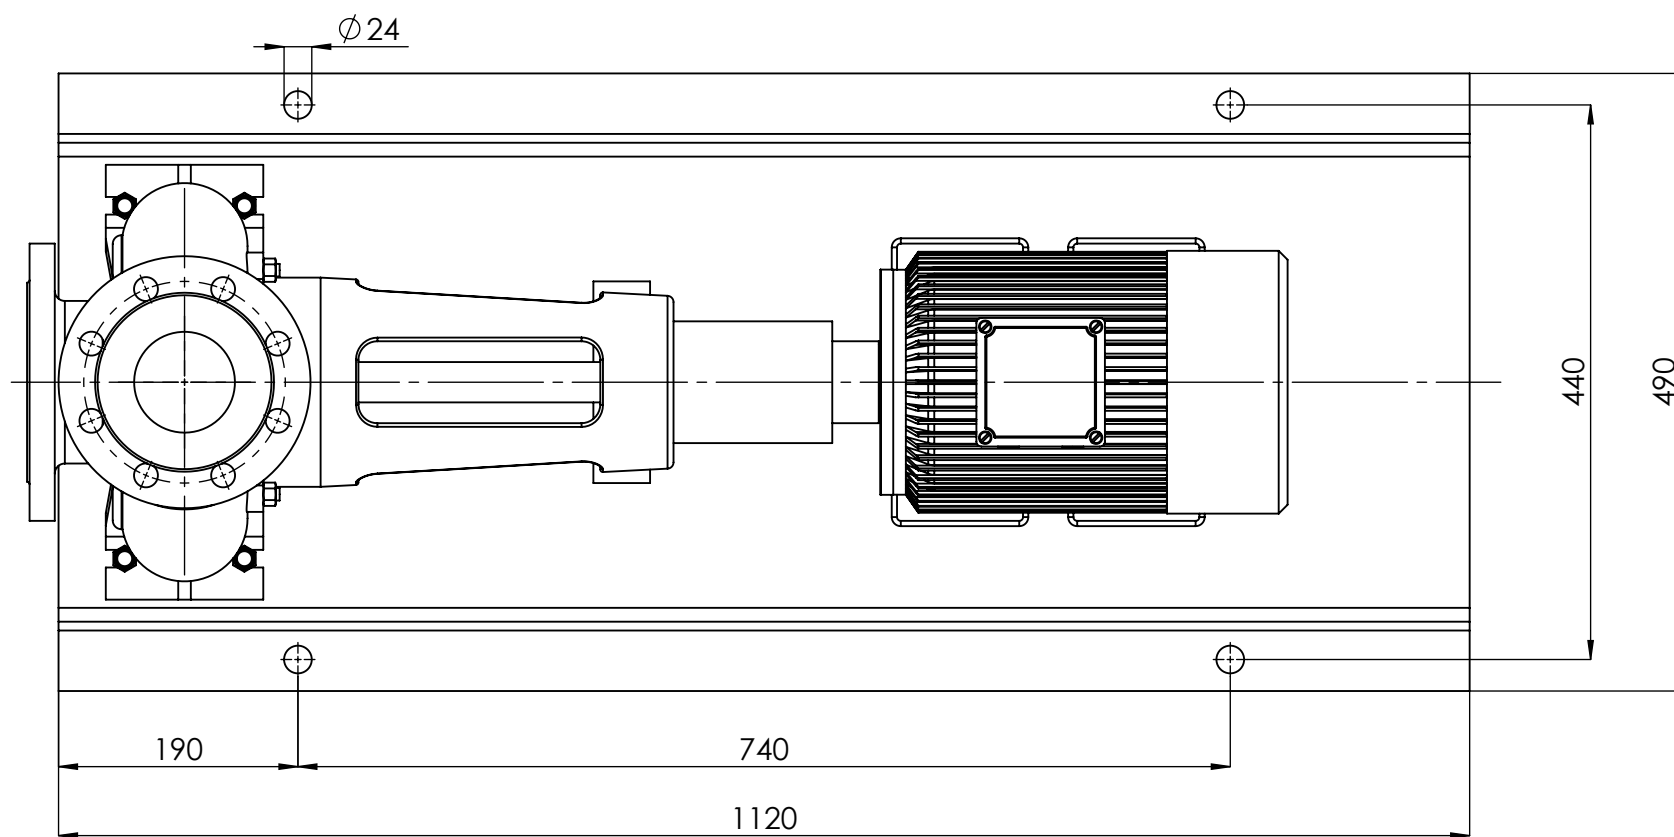

NHVe.80-200 [4,0 kW] n= 1450 obr/min

NHVe.80-200	4,0kW/1450 rpm	 Grudziądz Ul. Droga Jeziorna 8
	112-4	