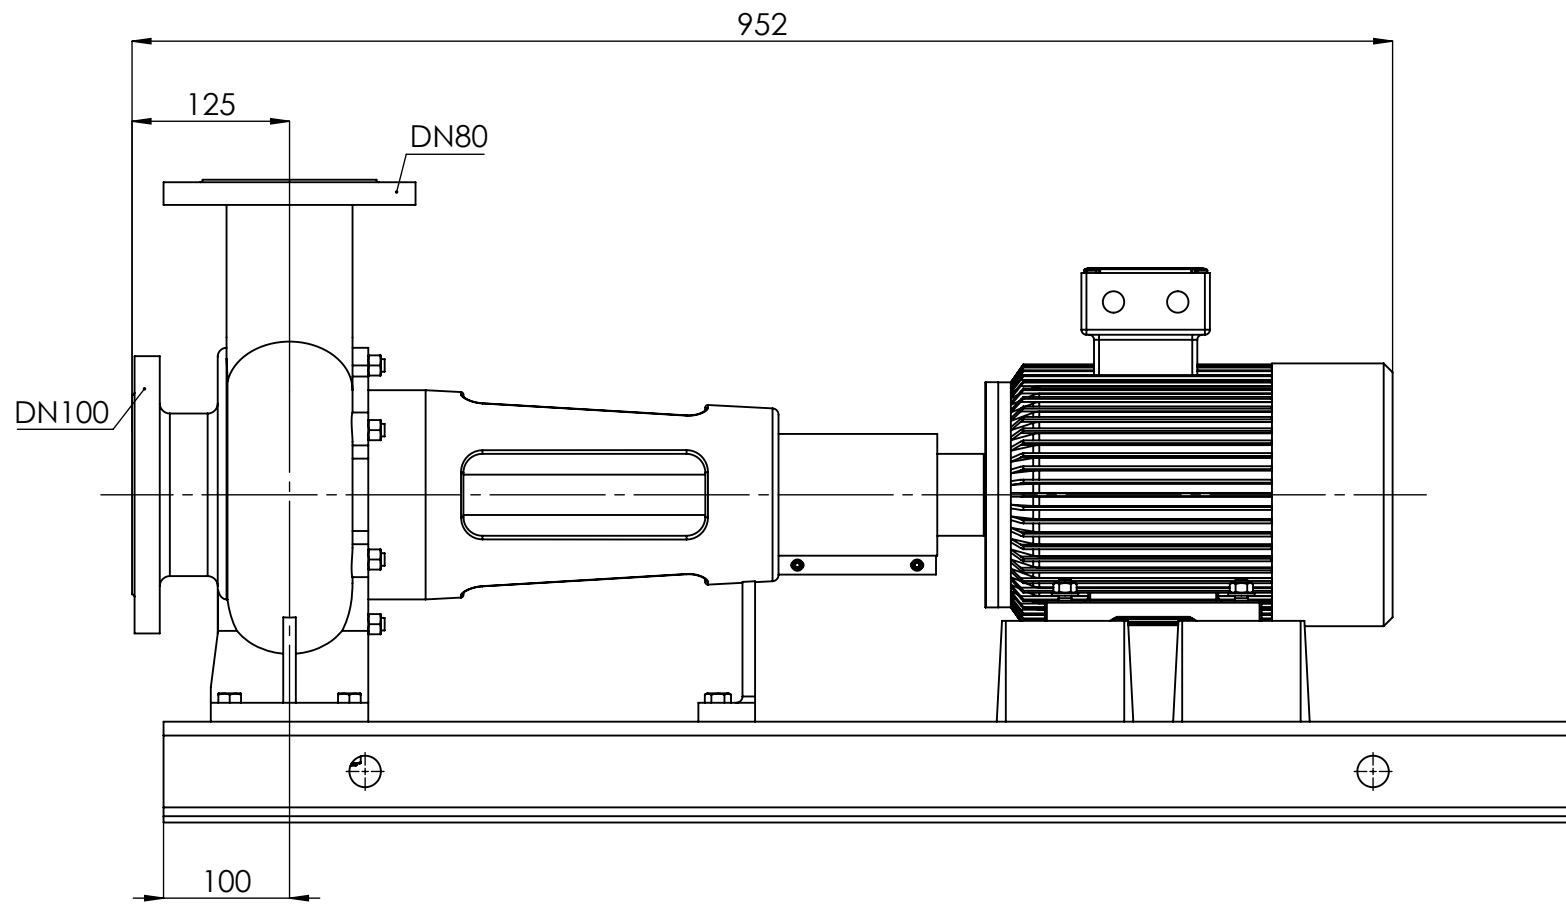

NHVe.80-200 [4,0 kW] n= 1450 obr/min

NHVe.80-200	4,0kW/1450 rpm	 Grudziądz Ul. Droga Jeziorna 8
	112-4	