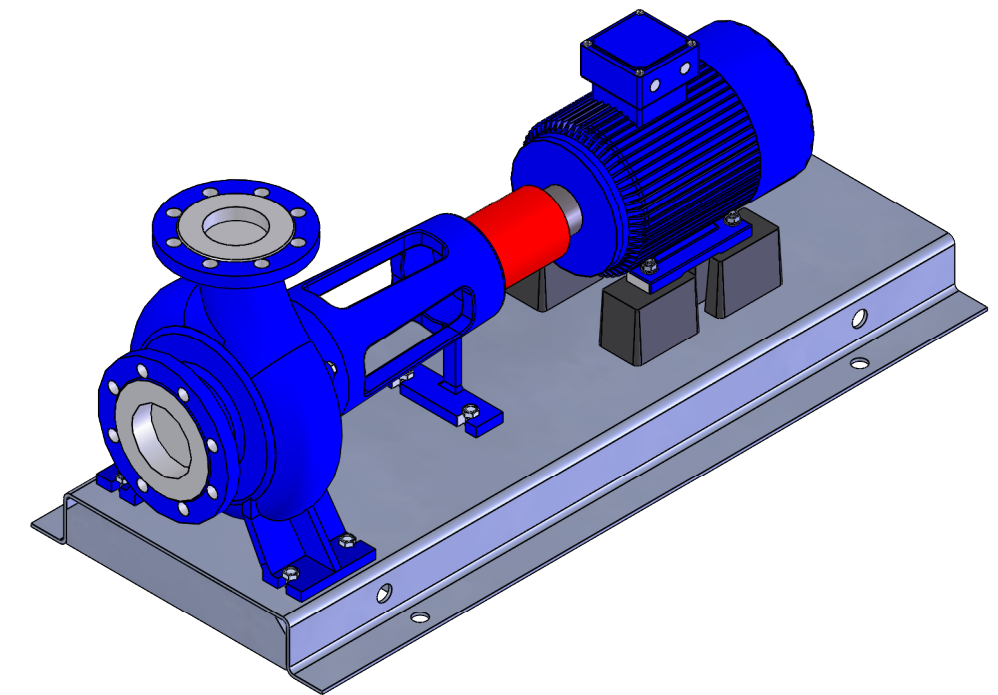

NHVe.80-200 [4,0 kW] n= 1450 obr/min

NHVe.80-200	4,0kW/1450 rpm	 Grudziądz Ul. Droga Jeziorna 8
	112-4	